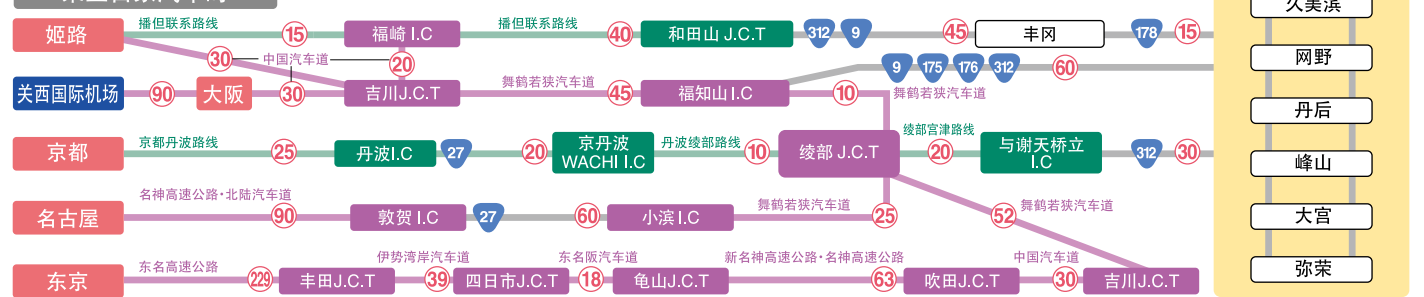

京丹后市交通图

交通指南

※ 其中的数字表示移动的时间(分钟)。

乘坐自家汽车时

乘坐地铁时

乘坐飞机时