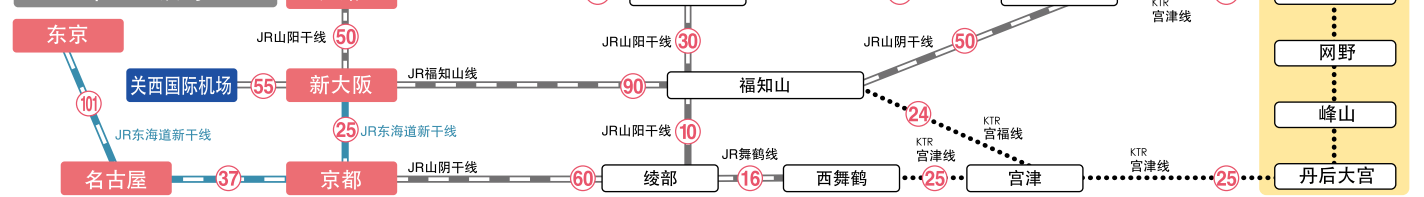

京丹后市交通图

交通指南

※ 其中的数字表示移动的时间(分钟)。

乘坐自家汽车时

乘坐地铁时

乘坐飞机时